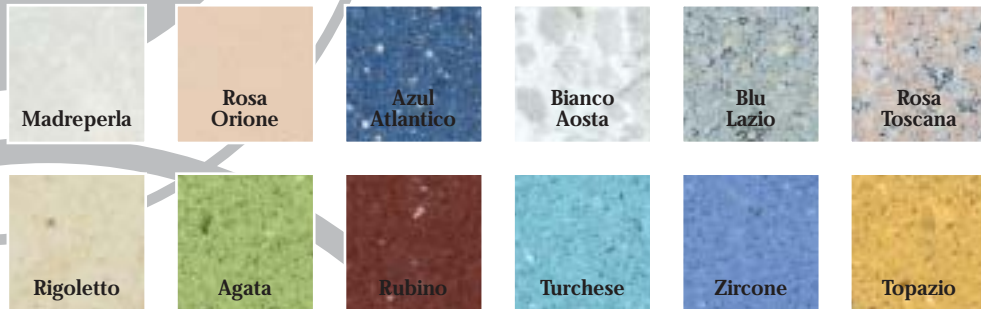

Comp. 2

Comp. 2

Top Marmi

Top Marmi Tecnici

L accati colorati a campione

- A: BLU
- B: MARRONE
- C: ROSA
- D: VERDE BOTTIGLIA
- E: AZZURRO
- F: VERDE ACQUA
- G: BIANCO

69
71
78
67
68
66
65

Top Cristallo