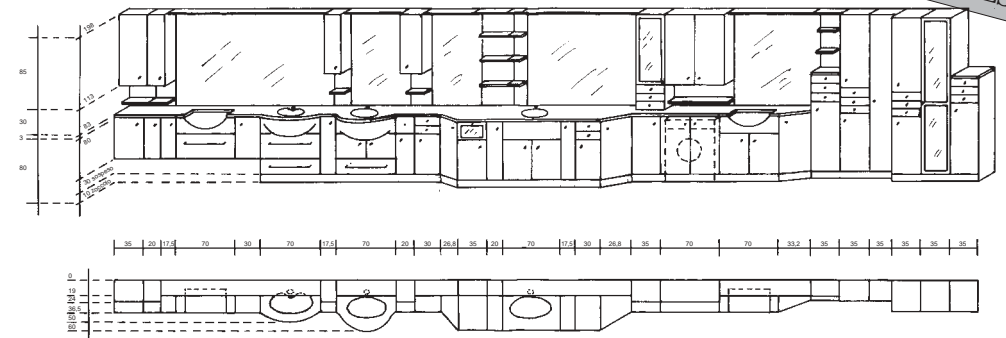

IMPIANTI ELETTRICI: L'impianto elettrico della specchiera rispetta le normative vigenti (marchio CE e IMO).

- N.B. - Piedini cromati h. 12 cm
- Ruote h. 7 cm
- Zoccolo h. 10 cm

STESSO PREZZO

GARANZIA 12 MESI